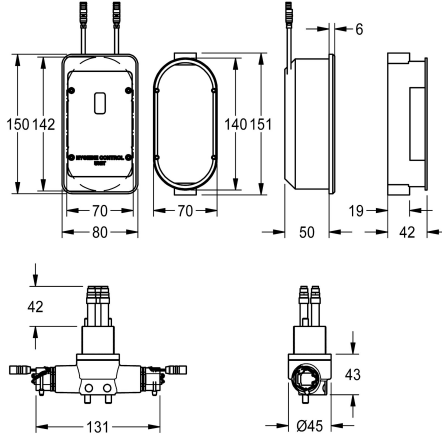

KWC F5L

Unité d'hygiène pour mitigeur monocommande F5L

Modell-Linie: F5 | ACLX1005

Robinetteries | Accessoires robinetteries

KWC-No.

2030068987

Unité d'hygiène pour montage encastré pour mitigeur monocommande F5L avec projection de 100 mm

2030068988

Unité d'hygiène pour montage encastré pour mitigeur monocommande F5L avec projection de 125 mm

Unité hygiénique pour mitigeur monocommande F5L, projection de 100 mm, pour exécution d'un rinçage hygiénique automatique et désinfection thermique programmable. Bloc fonctionnel avec 2 cartouches d'électrovanne, unité de régulation électronique pour le montage mural intégré avec boîte de raccordement murale et

recouvrement en plastique 150 x 80 mm, fonctionnement sur pile ou sur secteur, 6 V C.C. Rinçage hygiénique activé, fréquence fixe toutes les 24 heures et enregistrement de données statistiques. Avec possibilité de paramétrage et de communication par télécommande bidirectionnelle en option.

Données techniques

Unité de remplissage

1

Unité de mesure

Pièce

teamNumber

0