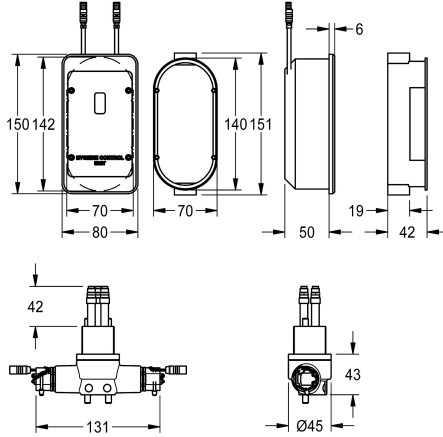

## KWC F5L

Podzespół higieniczny do montażu podtynkowego do jednouchwytywnej baterii F5L

Modell-Linie: F5 | ACLX1005

Armatura umywalkowa | Wyposażenie dodatkowe do armatur umywalkowych

#### 2030068987

Podzespół higieniczny do montażu podtynkowego do jednouchwytywnej baterii F5L z wysięg 100 mm

#### 2030068988

Podzespół higieniczny do montażu podtynkowego do jednouchwytywnej baterii F5L z wysięg 125 mm

Podzespół higieniczny do baterii jednouchwytywnej F5L, wysięg 100 mm, do przeprowadzania automatycznego płukania higienicznego oraz sterowanej programem dezynfekcji termicznej. Blok funkcyjny z 2 kartuszami z zaworem elektromagnetycznym, sterownikiem elektronicznym do montażu podtynkowego, z pojemnikiem