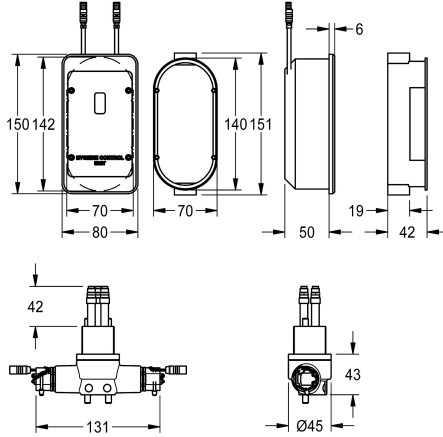

## KWC F5L

Hygienenhet för F5L engreppsblandare

Modell-Linie: F5 | ACLX1005

Kranar | Kompletterande delar kranar

#### 2030068987

Hygiene unit for in-wall installation for F5L single lever mixers with projection 100 mm

#### 2030068988

Hygiene unit for in-wall installation for single lever mixers with projection 125 mm

Hygienenhet för F5L engreppsblandare, öppning 100 mm, med anslutningsslangar, för automatisk hygienspolning och programstyrd ter misk desinfektion. Funktionsblock med 2 magnetventilpatroner, elektronisk styrenhet för dold montering med