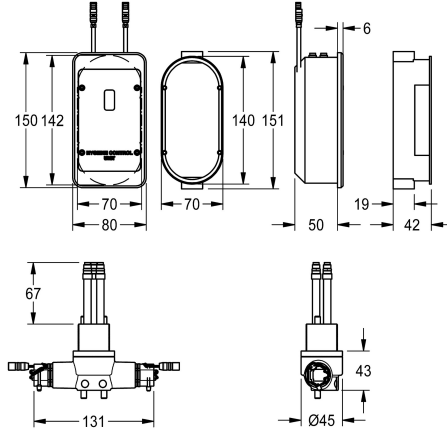

## KWC F5L

Hygiene unit for in-wall installation for single lever mixers

Modell-Linie: F5 | ACLX1007

Umyvadlové armatury | Příslušenství Armatury

#### 2030068987

Hygiene unit for in-wall installation for F5L single lever mixers with projection 100 mm

#### 2030068988

Hygienická jednotka pro F5L pákovou stojánkovou baterii s rozpětím 125 mm

Hygienická jednotka pro pákové směšovací baterie F5L, rozpětí 125 mm, k provádění automatického hygienického proplachování a termické dezinfekce řízené programem. Funkční blok s dvěma kartušemi s elektromagnetickým ventilem a elektronikou řídicí jednotkou k montáži pod omítku v plastovém pouzdru s krytem 150