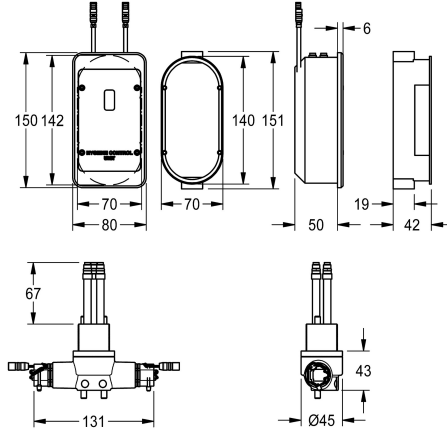

KWC F5L

Hygieneeinheit zur Wandeinbaumontage für Einhebel-Standbatterien

Modell-Linie: F5 | ACLX1007

Wascharmaturen | Zubehör Armaturen

KWC-Nr.

2030068987

Hygieneeinheit zur Wandeinbaumontage für F5L Einhebel-Standbatterien mit Ausladung 100 mm

2030068988

Hygieneeinheit zur Wandeinbaumontage für F5L Einhebel-Standbatterien mit Ausladung 125 mm

Hygieneeinheit für F5L Einhebelmischer, Ausladung 125 mm, zur Durchführung einer automatischen Hygienespülung und programmgesteuerten thermischen Desinfektion. Funktionsblock mit 2 Magnetventilkartuschen, elektronischer Steuereinheit zur Wandeinbaumontage mit Wandeinbaudose und Abdeckung aus Kunststoff 150 x 80 mm, für Batterie- oder Netzbetrieb, 6 V DC.

Technische Daten

Füllmenge	1
Mengeneinheit	Stück
IgPosNumber	63FY20D

Füllmenge	1
Mengeneinheit	Stück
IgPosNumber	63FY20D

Notwendiges Zubehör

Batteriefach

3600002063
ACEX9023

Wandeinbau-Netzteil

2030039825
ACEX9003

KWC F5L

Hygieneeinheit zur Wandeinbaumontage für Einhebel-Standbatterien

Modell-Linie: F5 | ACLX1007

Wascharmaturen | Zubehör Armaturen

Optionales Zubehör

**Bidirektionale Fernbedienung für F3
und F5 Armaturen**