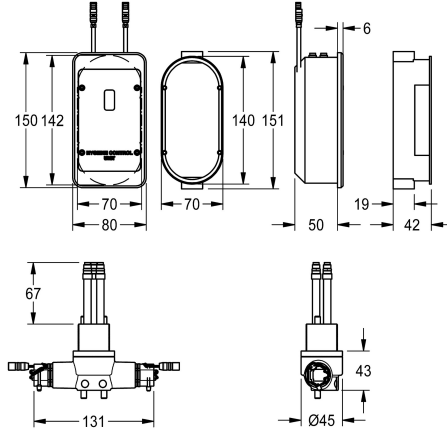

KWC F5L

Hygieneeinheit zur Wandeinbaumontage für Einhebel-Standbatterien

Modell-Linie: F5 | ACLX1007

Wascharmaturen | Zubehör Armaturen

KWC-Nr.

2030068987

Hygieneeinheit zur Wandeinbaumontage für F5L Einhebel-Standbatterien mit Ausladung 100 mm

2030068988

Hygieneeinheit zur Wandeinbaumontage für F5L Einhebel-Standbatterien mit Ausladung 125 mm

Hygieneeinheit für F5L Einhebelmischer, Ausladung 125 mm, zur Durchführung einer automatischen Hygienespülung und programmgesteuerten thermischen Desinfektion. Funktionsblock mit 2 Magnetventilkartuschen, elektronischer Steuereinheit zur Wandeinbaumontage mit Wandeinbaudose und Abdeckung aus Kunststoff 150 x 80 mm, für Batterie- oder Netzbetrieb, 6 V DC.

Technische Daten

Füllmenge	1
Mengeneinheit	Stück
teamNumber	0

Füllmenge	1
Mengeneinheit	Stück
teamNumber	0

Notwendiges Zubehör

Batteriefach

3600002063
ACEX9023

Wandeinbau-Netzteil

2030039825
ACEX9003

KWC F5L

Hygieneeinheit zur Wandeinbaumontage für Einhebel-Standbatterien

Modell-Linie: F5 | ACLX1007

Wascharmaturen | Zubehör Armaturen

Optionales Zubehör

Bidirektionale Fernbedienung für F3 und F5 Armaturen