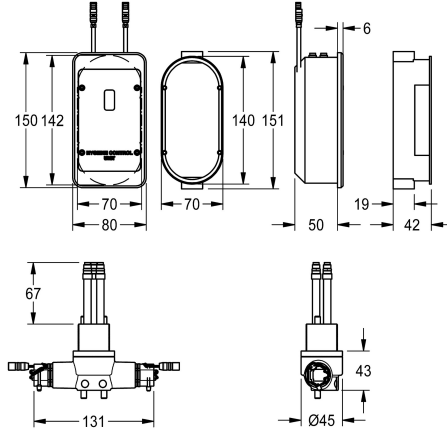

KWC F5L

Hygieneeinheit zur Wandeinbaumontage für Einhebel-Standbatterien

Modell-Linie: F5 | ACLX1007

Wascharmaturen | Zubehör Armaturen

KWC-Nr.

2030068987

Hygieneeinheit zur Wandeinbaumontage für F5L Einhebel-Standbatterien mit Ausladung 100 mm

2030068988

Hygieneeinheit zur Wandeinbaumontage für F5L Einhebel-Standbatterien mit Ausladung 125 mm

Hygieneeinheit für F5L Einhebelmischer, Ausladung 125 mm, zur Durchführung einer automatischen Hygienespülung und programmgesteuerten thermischen Desinfektion. Funktionsblock mit 2 Magnetventilkartuschen, elektronischer Steuereinheit zur Wandeinbaumontage mit Wandeinbaudose und Abdeckung aus Kunststoff 150 x 80 mm, für Batterie- oder Netzbetrieb, 6 V DC.

ACEX9023

Wandeinbau-Netzteil

2030039825

ACEX9003

KWC F5L

Hygieneeinheit zur Wandeinbaumontage für Einhebel-Standbatterien

Modell-Linie: F5 | ACLX1007

Wascharmaturen | Zubehör Armaturen