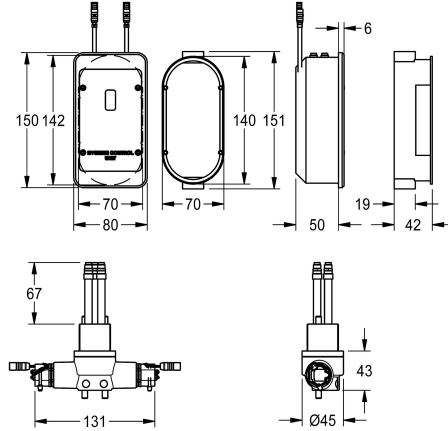

KWC F5L

Podzespół higieniczny do montażu podtynkowego do jednouchwytywowej baterii

Modell-Linie: F5 | ACLX1007

Armatura umywalkowa | Wyposażenie dodatkowe do armatur umywalkowych

KWC-No.

2030068987

Podzespół higieniczny do montażu podtynkowego do jednouchwytywowej baterii F5L z wysięg 100 mm

2030068988

Podzespół higieniczny do montażu podtynkowego do jednouchwytywowej baterii F5L z wysięg 125 mm

Podzespół higieniczny do baterii jednouchwytywowej F5L, wysięg 125 mm, do przeprowadzania automatycznego płukania higienicznego oraz sterowanej programem dezynfekcji termicznej. Blok funkcyjny z 2 kartuszami z zaworem elektromagnetycznym, sterownikiem elektronicznym do montażu podtynkowego, z pojemnikiem

Zasilacz podtynkowy

2030039825
ACEX9003

KWC F5L

Podzespół higieniczny do montażu podtynkowego do jednouchwytywnej baterii

Modell-Linie: F5 | ACLX1007

Armatura umywalkowa | Wyposażenie dodatkowe do armatur umywalkowych