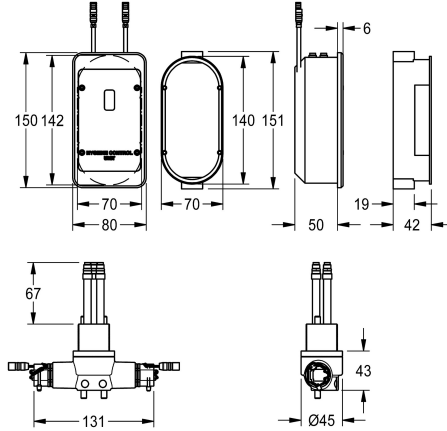

## KWC F5L Hygienenhet för engreppsblandare

Modell-Linie: F5 | ACLX1007  
Kranar | Kompletterande delar kranar

#### 2030068987

Hygiene unit for in-wall installation for F5L single lever mixers with projection 100 mm

#### 2030068988

Hygiene unit for in-wall installation for single lever mixers with projection 125 mm

Hygienenhet för F5L engreppsblandare, öppning 125 mm, med anslutningsslangar, för automatisk hygienspolning och programstyrd ter misk desinfektion. Funktionsblock med 2 magnetventilpatroner, elektronisk styrenhet för dold montering med