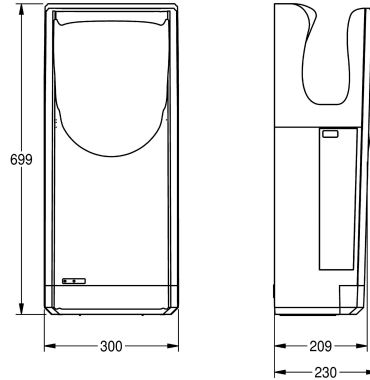

KWC Hands-in Händetrockner

Modell-Linie: DRIERS | DRYX600
Hände- und Haartrockner | Händetrockner

KWC-Nr.

2030069907

High Speed Händetrockner "Hands-in" für Aufputzmontage aus antibakteriellem ABS-Kunststoff, Farbe Silber, Trocknungszeit 7-10 Sekunden, hygienisch dank berührungsloser opto-elektronisch gesteuerter Auslösung und integriertem HEPA Filter, Luftgeschwindigkeit einstellbar, optional Warm- oder Kaltluft, Selbstabschaltung nach 25 Sekunden, Wassertank- und Ablauf können separat gereinigt werden, Schutzart IP44. Kabel und Stecker nicht im Lieferumfang enthalten.

Anschlussspannung 220-240 V, 50-60 Hz
Gesamtleistung 1250-1650 W
Heizleistung 550 W
Geräuschpegel 65-69 dB(A)
Luftgeschwindigkeit 75-100 m/s
Wassertankkapazität 800 ml

Abmessungen 300 x 699 x 230 mm (B x H x T)

Technische Daten

Luftgeschwindigkeit	verstellbar
Luftmenge	244 Kubikmeter/Stunde
Eingangsspannung Hz	60 Hertz (1/Sekunde)
Eingangsspannung V	230 Volt
Eingangsspannung V max	240 Volt
Eingangsspannung V min	220 Volt
Heizleistung	550 Watt
Material	Kunststoff
Gesamttiefe	230 mm
Gesamthöhe	699 mm
Gesamtbreite	300 mm
Schutzart IP	IP44
Geräuschpegel	69 Dezibel (A-Bewertung)
Gesamtleistung	1.650 Watt
Art der Montage	Wandmontage
Art der Bedienung	Sensorbetätigung
Grundfarbe	silber
IgPosNumber	63FI11A