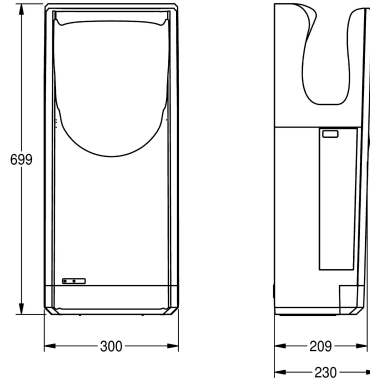

KWC Hands-in Händetrockner

Modell-Linie: **DRIERS | DRYX600**
Hände- und Haartrockner | Händetrockner

KWC-Nr.

2030069907

High Speed Händetrockner "Hands-in" für Aufputzmontage aus antibakteriellem ABS-Kunststoff, Farbe Silber, Trocknungszeit 7-10 Sekunden, hygienisch dank berührungsloser opto-elektronisch gesteuerter Auslösung und integriertem HEPA Filter, Luftgeschwindigkeit einstellbar, optional Warm- oder Kaltluft, Selbstabschaltung nach 25 Sekunden, Wassertank- und Ablauf können separat gereinigt werden, Schutzart IP44. Kabel und Stecker nicht im Lieferumfang enthalten.

Anschlussspannung 220-240 V, 50-60 Hz
Gesamtleistung 1250-1650 W
Heizleistung 550 W
Geräuschpegel 65-69 dB(A)
Luftgeschwindigkeit 75-100 m/s
Wassertankkapazität 800 ml

Abmessungen 300 x 699 x 230 mm (B x H x T)

Technische Daten

Luftgeschwindigkeit	verstellbar
Luftmenge	244 Kubikmeter/Stunde
Eingangsspannung Hz	60 Hertz (1/Sekunde)
Eingangsspannung V	230 Volt
Eingangsspannung V max	240 Volt
Eingangsspannung V min	220 Volt
Heizleistung	550 Watt
Material	Kunststoff
Gesamttiefe	230 mm
Gesamthöhe	699 mm
Gesamtbreite	300 mm
Schutzart IP	IP44
Geräuschpegel	69 Dezibel (A-Bewertung)
Gesamtleistung	1.650 Watt
Art der Montage	Wandmontage
Art der Bedienung	Sensorbetätigung
Grundfarbe	silber
teamNumber	572002
sanitasTroeschNumber	4651 696