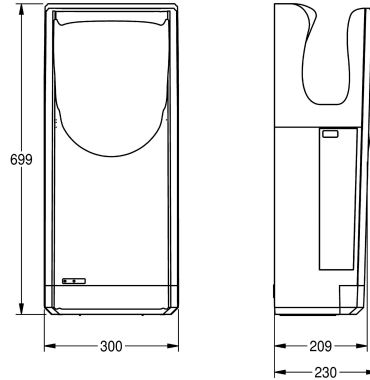

KWC Hands-in Händetrockner

Modell-Linie: DRIERS | DRYX600
Hände- und Haartrockner | Händetrockner

KWC-Nr.

2030069907

High Speed Händetrockner "Hands-in" für Aufputzmontage aus antibakteriellem ABS-Kunststoff, Farbe Silber, Trocknungszeit 7-10 Sekunden, hygienisch dank berührungsloser opto-elektronisch gesteuerter Auslösung und integriertem HEPA Filter, Luftgeschwindigkeit einstellbar, optional Warm- oder Kaltluft, Selbstabschaltung nach 25 Sekunden, Wassertank- und Ablauf können separat gereinigt werden, Schutzart IP44. Kabel und Stecker nicht im Lieferumfang enthalten.

Anschlussspannung 220-240 V, 50-60 Hz
Gesamtleistung 1250-1650 W
Heizleistung 550 W
Geräuschpegel 65-69 dB(A)
Luftgeschwindigkeit 75-100 m/s
Wassertankkapazität 800 ml

Abmessungen 300 x 699 x 230 mm (B x H x T)

verstellbar
244 Kubikmeter/Stunde
60 Hertz (1/Sekunde)
230 Volt
240 Volt
220 Volt
550 Watt
Kunststoff
230 mm
699 mm
300 mm
IP44
69 Dezibel (A-Bewertung)
1.650 Watt
Wandmontage
Sensorbetätigung
silber

Verbrauchsmaterial