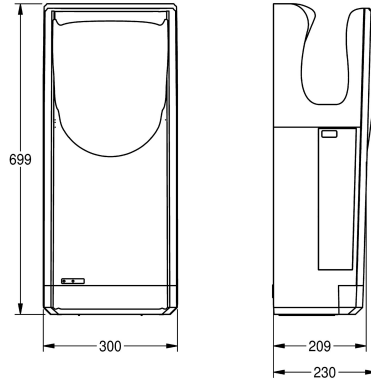

KWC

Hands-in käsikuivain

Modell-Linie: DRIERS | DRYX600

Käsien- ja hiustenkuivaajat | Käsienkuivaajat

KWC-No.

2030069907

Erittäin nopea "Hands-in" -käsienkuivaaja on valmistettu antibakteerisesta ABS-muovista ja se soveltuu pinta-asennukseen. Väri: hopea. Kuivausaika 7 - 10 sekuntia. Hygieeninen rakenne kosketusvapaasti ohjattavan käynnistyksen ja sisäänrakennetun HEPA-suodattimen ansiosta. Ilmavirran nopeus säädettävissä, valinnaisesti lämmin tai kylmä ilma. Kytkeytyy itsestään pois päältä 25 sekunnin kuluttua. Vesisäiliö ja poistoaukko voidaan puhdistaa erikseen. Suojaustapa IP44. Kaapeli ja pistoke eivät kuulu toimitukseen.

Liitäntäjännite 220-240 V, 50-60 Hz
Teho yhteensä 1250-1650 W
Lämmitys 550 W
Melutaso 65-69 dB(A)
Ilmannopeus 75-100 m/s
Vesisäiliön kapasiteetti 800 ml
Mitat 300 x 699 x 230 mm (L x K x S)

Tekniset tiedot

Ilman virtausnopeus

Puhallusteho

Syöttö jännite HZ

Syöttö jännite V

ATT-WS-ELINVMAX

ATT-WS-ELINVMIN

Lämmitys teho

Materiaali

Kokonaissyvyys

Kokonais korkeus

Kokonaisleveys

Suoja järjestelmä IP

Äänenpaine

Kokonaisteho

Asennustapa

Toiminta tapa

Perusväri

IviCode

Säädettävä

244 Kuutiometriä/tunti

60 Hertsia (1/sekunti)

230 Voltti

240 Voltti

220 Voltti

550 Watti

Synteettinen

230 mm

699 mm

300 mm

44

69 Desibeli (A-suodatin)

1.650 Watti

Seinäasennus

Kosketusvapaa

SILVER

0