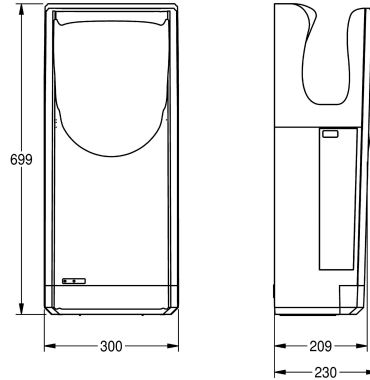

KWC Hands-in sèche-mains

Modell-Linie: **DRIERS | DRYX600**
Sèche-mains et sèche-cheveux | Sèches-mains

KWC-No.

2030069907

Sèche-mains grande vitesse « hands-in » hygiénique grâce à un actionnement à commande opto-électronique et filtre HEPA intégré, pour montage mural, en plastique ABS antibactérien, couleur argent, temps de séchage de 7 à 10 secondes, vitesse de l'air réglable, air chaud ou froid en option, arrêt automatique après 25 secondes, réservoir d'eau et écoulement pouvant être nettoyés séparément, type de protection IP44. Câble et prise non fournis.

Tension d'alimentation 220-240 V, 50-60 Hz
Performances 1250-1650 W
Chauffage 550 W
Niveau sonore 65-69 dB @ 1m
Vitesse de l'air 75-100 m/s
Capacité du réservoir d'eau 800 ml
Dimensions 300 x 699 x 230 mm (L x H x P)

Ajustable
244 Mètre cube/heure
60 hertz (1/seconde)
230 Volt
240 Volt
220 Volt
550 Watt
Synthétique
230 mm
699 mm
300 mm
44
69 Décibel (évaluation A)
1,650 Watt
Montage mural
Fonctionnement du détecteur
SILVER