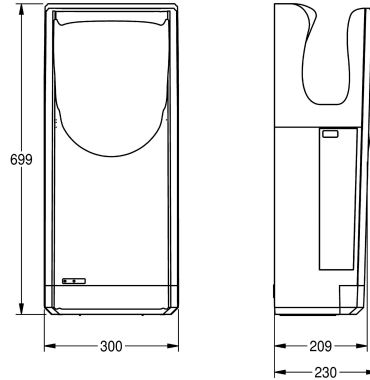

KWC Hands-in asciugamani

Modell-Linie: DRIERS | DRYX600
Asciugamani ed asciugacapelli ad aria calda | Asciugamani ad aria calda

KWC-No.

2030069907

Asciugamani ad aria calda ad alta velocità "Hands-in", azionamento a comando opto-elettronico e filtro HEPA integrato, per montaggio a parete, realizzato in plastica ABS antibatterica, colore argento, tempo di asciugatura 7-10 secondi, velocità dell'aria regolabile, resistenza escludibile, autospegnimento di sicurezza dopo 25 secondi, serbatoio acqua e scarico possono essere puliti separatamente, classe di protezione IP44. Cavo e spina esclusi.

Tensione di allacciamento 220-240 V, 50-60 Hz
Potenza totale 1250-1650 W
Riscaldamento 550 W
Rumorosità 65-69 dB(A)
Velocità dell'aria 75-100 m/s
Capacità serbatoio dell'acqua 800 ml
Dimensioni 300 x 699 x 230 mm (L x A x P)

Regolabile
244 Cubic Meter/Hour
60 Hertz (1/second)
230 Volt
240 Volt
220 Volt
550 Watt
Sintetico
230 mm
699 mm
300 mm
44
69 Decibels (A Weighting)
1,650 Watt
Installazione a parete
Funzionamento a sensore
SILVER