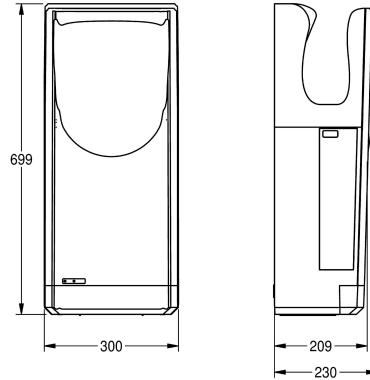

KWC Hands-in handdroger

Modell-Linie: DRIERS | DRYX600
Hand- en haardrogers | Handdrogers

KWC-No.

2030069907

High Speed handdroger "Hands-in" voor opbouwmontage, van antibacterieel ABS-kunststof, zilverkleurig, droogtijd 7-10 seconden, hygiënisch dankzij opto-elektronisch gestuurde bediening en geïntegreerde HEPA filter, luchtsnelheid instelbaar, warme- of koude lucht, automatische uitschakeling na 25 seconden, watertank- en afvoer kunnen separaat gereinigd worden, beschermingsklasse IP44. Exclusief kabel en stekker.

Aansluitspanning 220-240 V, 50-60 Hz
Totaal vermogen 1250-1650 W
Verwarming 550 W
Geluidsniveau 65-69 dB op 1 m afstand
Luchtsnelheid 75-100 m/s
Watertankcapaciteit 800 ml
Afmetingen 300 x 699 x 230 mm (B x H x D)

Verstelbaar
244 Kubieke meter/uur
60 Hertz (1/seconden)
230 Volt
240 Volt
220 Volt
550 Watt
Kunststof
230 mm
699 mm
300 mm
44
69 Decibel (A-waardering)
1,650 Watt
Wandmontage
Werking sensor
SILVER