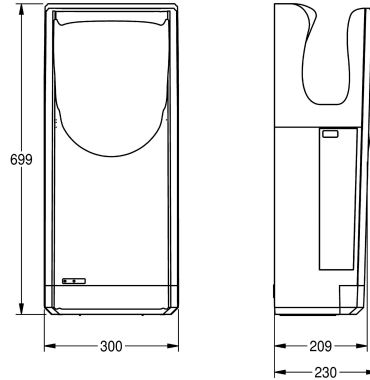

KWC Hands-in dryer

Modell-Linie: DRIERS | DRYX600
Torkar | Handtorkar

KWC-No.

2030069907

"Hands-in" handtork med högt varvtal för utanpåliggande montering av antibakteriell ABS-plast, silverfärgad, torktid 7-10 sekunder, hygienisk tack vare beröringsfri, optoelektroniskt styrd aktivering och integrerat HEPA-filter, ställbar lufthastighet, varm- eller kallluftval, självavstängning efter 25 sekunder, vattentank och avlopp går att rengöra separat, skyddsklass IP44. Nätsladd och -kontakt ingår inte.

Anslutningsspänning 220-240 V, 50-60 Hz
Totaleffekt 1250-1650 W
Värme 550 W
Ljudnivå 65-69 dB(A)
Lufthastighet 75-100 m/s
Vattentanksvolym 0,8 l
Mått 300 x 699 x 230 mm (B x H x D)

Technical Data

Luft hastighet
Fläkt utblås
Inkommande underhålls ström Hz
Inkommande underhålls ström V
ATT-WS-ELINVMAX
ATT-WS-ELINVMIN
Värme styrka
Material
Övergripande djup
Total höjd
Total bredd
Skydds system IP
Ljudtryck
Total kraft
Typ av montering
Typ av operation
Basfärg

Justerbar
244 Kubikmeter/timme
60 Hertz (1/sekund)
230 Volt
240 Volt
220 Volt
550 Watt
Syntetisk
230 mm
699 mm
300 mm
44
69 Decibel (A-värdering)
1,650 Watt
Väggmontering
Sensor styrning
SILVER