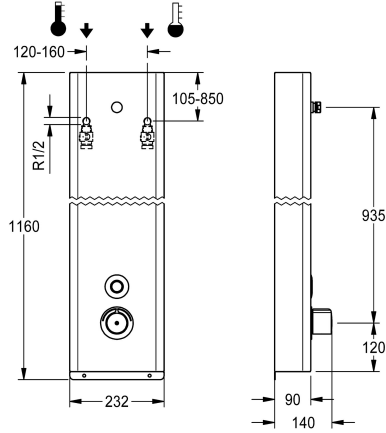

KWC F5E-Therm - A3000 open Duschpaneel aus Edelstahl

Modell-Linie: F5E | F5ET2041

Duscharmaturen | Elektronisch gesteuerte Duschen

KWC-Nr.

2030070431

NEW

F5E-Therm - A3000 open Duschpaneel aus Edelstahl für Aufputzmontage mit Thermostatbatterie und Anschlussstutzen für Duschkopf. Speziell geeignet für Vandalismus gefährdete Einrichtungen. Elektronisch gesteuert, zum Anschluss an Warm- und Kaltwasser von hinten. Funktionsblock mit integrierter Magnetventilkartusche, Thermostat und Vorrichtung für optionale Bypass-Magnetventilkartusche zur Durchführung einer programmgesteuerten thermischen Desinfektion. Thermostat mit diebstahlgeschütztem Metallgriff, einstellbarem und verdrehsicherem Temperaturschlag und Möglichkeit zur Durchführung einer manuellen thermischen Desinfektion. Ganzmetallausführung, sichtbare Teile poliert verchromt. Anschlussstutzen für separat notwendigen KWC Duschkopf DN 15

mit vormontiertem Durchflussmengenregler 9,0 l/min. Gehäuse aus Edelstahl, einteilig geschlossen inklusive Sicherheitsschrauben. Piezo-Taster mit Start/Stop-Funktion. Mit wasserdichtem Elektronikmodul, Elektro-T-Verteiler zum Anschluss an Systemkabel, Anschlussschläuche mit absperrbaren Wassermengenregulierungen mit Rückflussverhinderer und Sieb. Aktivierte Hygienespülung 24 Stunden nach letzter Betätigung. Mit Möglichkeit der Parametrierung, Reinigungsabschaltung und Kommunikation über ECC2 Funktionscontroller, 24 V DC.

Gehäuseabmessung 232 x 1160 x 90 mm (B x H x T)

Duschkopf muss separat bestellt werden.

Technische Daten

zusätzliche Verbindungen
mit Rückflussverhinderer
Zirkulation
A3000 open-kompatibel
Anschluss an Münzkontaktgeber
mit Filter
einstellbare Fließzeit
Funktionsprinzip
für Handdusche
Hygienespülung
Nennweite
Anschlussgröße
Schließmechanismus
Material Gehäuse
Materialtyp Gehäuse
Material Armatur
Mindestfließdruck
Art der Mischung
Anschlussspannung
Art der Spannungsversorgung
mit Rosetten/Abdeckplatte