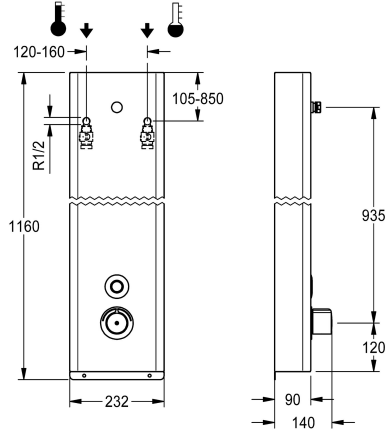

KWC F5E-Therm - A3000 open Duschpaneel aus Edelstahl

Modell-Linie: F5E | F5ET2041

Duscharmaturen | Elektronisch gesteuerte Duschen

KWC-Nr.

2030070431

NEW

F5E-Therm - A3000 open Duschpaneel aus Edelstahl für Aufputzmontage mit Thermostatbatterie und Anschlussstutzen für Duschkopf. Speziell geeignet für Vandalismus gefährdete Einrichtungen. Elektronisch gesteuert, zum Anschluss an Warm- und Kaltwasser von hinten. Funktionsblock mit integrierter Magnetventilkartusche, Thermostat und Vorrichtung für optionale Bypass-Magnetventilkartusche zur Durchführung einer programmgesteuerten thermischen Desinfektion. Thermostat mit diebstahlgeschütztem Metallgriff, einstellbarem und verdrehsicherem Temperaturschlag und Möglichkeit zur Durchführung einer manuellen thermischen Desinfektion. Ganzmetallausführung, sichtbare Teile poliert verchromt. Anschlussstutzen für separat notwendigen KWC Duschkopf DN 15

mit vormontiertem Durchflussmengenregler 9,0 l/min. Gehäuse aus Edelstahl, einteilig geschlossen inklusive Sicherheitsschrauben. Piezo-Taster mit Start/Stopp-Funktion. Mit wasserdichtem Elektronikmodul, Elektro-T-Verteiler zum Anschluss an Systemkabel, Anschlussschläuche mit absperrbaren Wassermengenregulierungen mit Rückflussverhinderer und Sieb. Aktivierte Hygienespülung 24 Stunden nach letzter Betätigung. Mit Möglichkeit der Parametrierung, Reinigungsabschaltung und Kommunikation über ECC2 Funktionscontroller, 24 V DC.

Gehäuseabmessung 232 x 1160 x 90 mm (B x H x T)

Duschkopf muss separat bestellt werden.

Technische Daten

zusätzliche Verbindungen
mit Rückflussverhinderer
Zirkulation
A3000 open-kompatibel
Anschluss an Münzkontaktgeber
mit Filter
einstellbare Fließzeit
Funktionsprinzip
für Handdusche
Hygienespülung
Nennweite
Anschlussgröße
Schließmechanismus
Material Gehäuse
Materialtyp Gehäuse
Material Armatur
Mindestfließdruck
Art der Mischung
Anschlussspannung
Art der Spannungsversorgung
mit Rosetten/Abdeckplatte