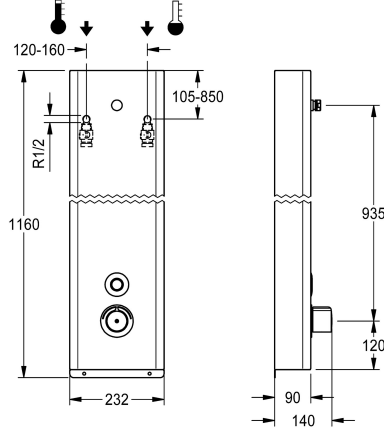

KWC F5E-Therm - A3000 open Suihkupaneeli ruostumattomasta teräksestä

Modell-Linie: F5E | F5ET2041

Suihkut ja suihkupaneelit | Elektroniset itsesulkeutuvat suihkut

KWC-No.

2030070431

NEW

Ruostumattomasta teräksestä valmistettu F5E-Therm - A3000 open-suihkupaneeli pinta-asennukseen, termostaattisekoittaja ja liitäntä suihkupäälle. Elektronisesti ohjattava, liitäntä lämpimään ja kylmään veteen takaa päin. Toimiosa integroidulla magneettiventtiilillä, termostaattilla ja valinnaisella ohitusmagneettiventtiilillä ohjelmoidun lämpödesinfioinnin suorittamiseen. Termostaattihana varkaussuojatulla metallikahvalla, säädettävällä ja tahattomalta kääntämiseltä suojatulla lämpötilanrajoittimella ja manuaalisen lämpödesinfioinnin suorittamisen mahdollisuudella. Täysmetallirakenne, näkyvät osat kromattu ja kiillotettu. Liitäntäputki erikseen tarvittavaan KWC-suihkupäähän DN 15, jossa on esiasennettu virtaamansäädin 9,0

l/min. Runko ruostumatonta terästä, saumaton suljettu rakenne turvaruuveilla. Piezopainike, jossa on käynnistys/pysäytystoiminto. Sisältää vesitiiviin elektronikkamoduulin, elektronisen T-kappaleen järjestelmäkaapeliin liittämistä varten, liitäntäletkuissa lukittavat veden määrän rajoittimet, takaiskuventtiilit ja sihti. Hygieniahuuhtelu 24 tuntia edellisen käytön jälkeen. Mahdollisuus parametroiin, puhdistussammutukseen ja tiedonsiirtoon ECC2-ohjausyksikön kautta, 24 V DC.

Rungon mitat 232 x 1160 x 90 mm (L x K x S)

Suihkupää on tilattava erikseen.

Tekniset tiedot

Lisä liitännät

ATT-WS-BACKFLOWPREVENTER

Kierto

A3000 open-yhteensopiva

Liitäntä maksulliseen juomavesiautomaattiin