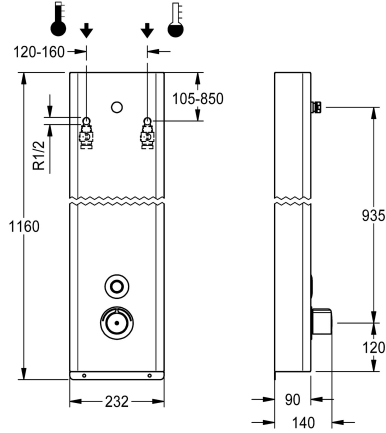

KWC F5E-Therm - A3000 open Douchepaneel van chroomnikkelstaal

Modell-Linie: F5E | F5ET2041

Douches | Elektronisch gestuurde douchekranen

KWC-No.

2030070431

NEW

F5E-Therm - A3000 open douchepaneel van chroomnikkelstaal voor opbouwmontage met thermostaatmengkraan en aansluitstuk voor douchekop. Elektronisch gestuurd, voor aansluiting op warm en koud water vanaf de achterkant. Functieblok met geïntegreerde magneetventielpatroon, thermostaat en inrichting voor optionele bypass-magneetventielpatroon voor de uitvoering van een programmagestuurde thermische desinfectie. Thermostaat met tegen diefstal beveiligde metalen greep met instelbare en tegen doordraaien beveiligde temperatuuraanslag en mogelijkheid voor de uitvoering van een handmatige thermische desinfectie. Volledig uitgevoerd in metaal, zichtbare delen gepolijst en verchromd. Aansluitleiding voor apart benodigde KWC-douchekop DN 15 met voorgesmonteerde debietregelaar 9,0 l/min. Behuizing van

chroomnikkelstaal, uit één stuk gesloten, inclusief veiligheidsschroeven. Piëzodrukknop met start/stop-functie. Met waterdichte elektronische module, elektrisch T-verdeelsstuk voor aansluiting op de systeemkabel, aansluitlangen met afsluitbare debietregelingen met terugslagbegrenzer en zeef. Geactiveerde hygiënische spoeling, 24 uur na laatste activering. Met mogelijkheid tot parameterinstelling, uitschakelen van reiniging en communicatie via ECC2-functiecontroller, 24 V DC.

Behuizingafmeting 232 x 1160 x 90 mm (B x H x D)

Douchekop moet apart worden besteld.

Technical Data

Extra aansluitingen
ATT-WS-BACKFLOWPREVENTER
Circulatie
A3000 open-compatibel
Verbinding met betaalde waterafgifte met filter
Instelbare looptijd
Werkingsprincipe voor handdouche
Hygiënespoeling
Diameter nominaal
Inlaat omvang
Vergrendelmechanisme
Materiaal behuizing
materiaalcode omhulsel
Materiaal montage
Minimum dynamische druk
Type menging
Voedingsspanning
ATT-WS-POWTYPE
ATT-WS-ROSETTES