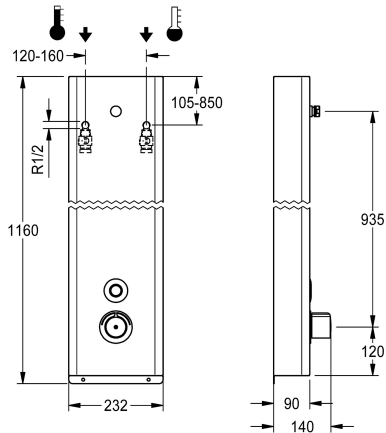

KWC F5E-Therm - A3000 open Stainless steel shower panel

Modell-Linie: F5E | F5ET2041

Duschar | Elektronisk självstängande dusch

KWC-No.

2030070431

F5E-Therm - A3000 open duschpanel av rostfritt stål för väggmontering med självstängande termostatbatteri och anslutningsstuts för duschmunstycke. Elektroniskt styrd för anslutning till varm- och kallvatten bakifrån. Funktionsblock med integrerad magnetventilpatron, termostat och förberedelse för bypass-magnetventilpatron (tillval) för programstyrd termisk desinfektion. Termostat med stölsäkrat metallhandtag med inställbart och vridskyddat temperaturstopp, med möjlighet att genomföra manuell termisk desinfektion. Utförande helt i metall, synliga delar högblankt förkromade, anslutningsstuts för separat, men obligatoriskt, KWC-duschmunstycke DN 15 med förmonterad

Husmått 232 x 1160 x 90 mm (B x H x D)

Duschmunstycket måste beställas separat.

NEW

Technical Data

extra anslutning

ATT-WS-BACKFLOWPREVENTER

Cirkulation

A3000 open-kompatibel

Samband med lön myntopererad behållare

med filter

Justerbar flödestid

Funktionell princip

för handdusch

ATT-WS-HYGIENE-FLUSH

Nominell diameter

Inbyggnadsmått