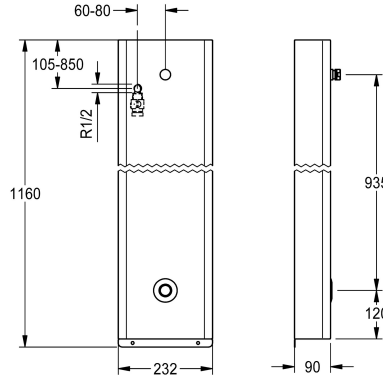

### KWC-Nr.

2030070434

NEW

F5E - A3000 open Duschpaneel aus Edelstahl für Aufputzmontage mit Durchgangsventil und Anschlussstutzen für Duschkopf. Speziell geeignet für Vandalismus gefährdete Einrichtungen. Elektronisch gesteuert, zum Anschluss an vorgemischtes Warmwasser oder Kaltwasser von hinten. Anschlussstutzen für separat notwendigen KWC Duschkopf DN 15 mit vormontiertem Durchflussmengenregler 9,0 l/min. Gehäuse aus Edelstahl, einteilig geschlossen inklusive Sicherheitsschrauben. Mit Magnetventil, Piezo-Taster mit Start/Stopp-Funktion, wasserdichtem Elektronikmodul, Elektro-T-

Gehäuseabmessung 232 x 1160 x 90 mm (B x H x T)

Duschkopf muss separat bestellt werden.

## KWC F5E - A3000 open Duschpaneel aus Edelstahl

**Modell-Linie: F5E | F5EV2008**

Duscharmaturen | Elektronisch gesteuerte Duschen

Gesamthöhe	1,160 mm
Gesamtbreite	232 mm
Parametrierung	Netzwerk
Anschlussspannung	A3000 open 24 VDC
Position des Elektroanschlusses	von hinten
Art der Spannungsversorgung	Transformator
Schutzart IP	IP59K
mit Rosetten/Abdeckplatte	ja
Sicherheitsabschaltung	ja
Brauserohrentleerung	nein
Duschkopf	für separaten Duschkopf
mit Brauseset	nein
Schallschutz	nein
Oberflächenbehandlung Gehäuse	seidenmatt
Oberflächenveredelung Armatur	ohne
Temperaturanschlag	nein
mit Trafo/Netzteil	nein
Art der Montage	Wandmontage
Art der Bedienung	Sensorbetätigung
Typ des Sensors	piezo-elektronischer Sensor
Art der Duscharmatur	Duschpaneel
Volumenstrom bei 3 bar	0.15 l/s
Wasseranschluss	Schlauch (Verschraubung)
Position des Wasseranschlusses	von hinten
mit Seifenschale	nein
Akzentfarbe	Chromoptik (glänzend)
Grundfarbe	Edelstahl