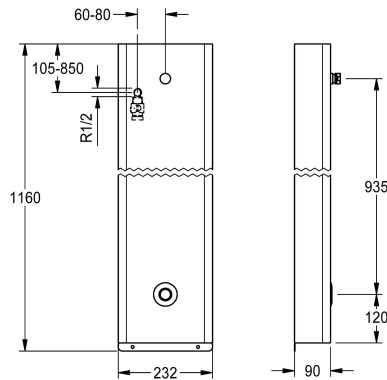

KWC F5E - A3000 open Pannello doccia in acciaio inox

Modell-Linie: F5E | F5EV2008

Rubinerterie per doccia | Rubinerterie elettroniche per doccia

KWC-No.

2030070434

NEW

Pannello doccia F5E - A3000 open in acciaio inox per installazione a parete con valvola a saracinesca e raccordo per soffione. A comando elettronico, per il collegamento ad acqua fredda o ad acqua premiscelata dal lato posteriore. Raccordo per soffione DN 15 KWC non inclusa con regolatore del flusso preinstallato 9,0 l/min. Corpo in acciaio inox, chiuso in un unico pezzo, viti di sicurezza incluse. Con elettrovalvola, pulsante piezo con funzione start/stop, modulo elettronico a tenuta stagna, giunto elettrico a T per il collegamento al cavo di sistema, connettore flessibile con

Dimensioni alloggiamento 232 x 1160 x 90 mm (L x A x P)

Soffione da ordinare separatamente.

Dati tecnici

Raccordi supplementari
ATT-WS-BACKFLOWPREVENTER
Circolazione
A3000 open-compatibile
Connessione alla gettoniera
Disinfezione termica regolata ex fabbrica
Durata erogazione regolata ex fabbrica
con filtro
Tempo di flussaggio regolabile
Principio di funzionamento
per doccetta
ATT-WS-HYGIENE-FLUSH
Diametro mandata
Dimensione mandata
Meccanismo di bloccaggio
Materiale della copertura
codice materiale involucro
Materiale connessioni
Tempo massimo di flusso
Pressione portata minima
Durata minima erogazione
Tipologia della miscelazione
Profondità totale