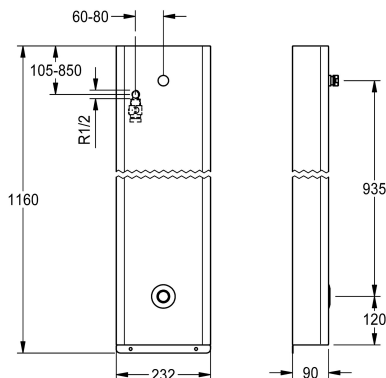

KWC F5E - A3000 open Pannello doccia in acciaio inox

Modell-Linie: F5E | F5EV2008

Rubinerterie per doccia | Rubinetterie elettroniche per doccia

KWC-No.

2030070434

NEW

Pannello doccia F5E - A3000 open in acciaio inox per installazione a parete con valvola a saracinesca e raccordo per soffione. A comando elettronico, per il collegamento ad acqua fredda o ad acqua premiscelata dal lato posteriore. Raccordo per soffione DN 15 KWC non inclusa con regolatore del flusso preinstallato 9,0 l/min. Corpo in acciaio inox, chiuso in un unico pezzo, viti di sicurezza incluse. Con elettrovalvola, pulsante piezo con funzione start/stop, modulo elettronico a tenuta stagna, giunto elettrico a T per il collegamento al cavo di sistema, connettore flessibile con

Dimensioni alloggiamento 232 x 1160 x 90 mm (L x A x P)

Soffione da ordinare separatamente.

Dati tecnici

Raccordi supplementari

No

ATT-WS-BACKFLOWPREVENTER

Si

Circolazione

90 mm

KWC F5E - A3000 open Pannello doccia in acciaio inox

Modell-Linie: F5E | F5EV2008

Rubinerie per doccia | Rubinerie elettroniche per doccia

Altezza totale	1,160 mm
Larghezza complessiva	232 mm
Parametrizzazione	NETWORK
Connessione dell'alimentazione elettrica	A3000 open 24 VDC
Posizione della connessione elettrica	Dal retro
ATT-WS-POWTYPE	TRANSFORMER
Sistema protettivo IP	59K
ATT-WS-ROSETTES	Si
Interruzione di sicurezza	Si
Tubazione dreaanaggio doccia	No
Soffione doccia	per soffione doccia separato
con set doccia	No
Isolamento sonoro	No
Finitura della superficie esterna	Finitura satinata
Finitura superficiale del raccordo	senza
ATT-WS-TEMPERATURELIMIT	No
ATT-WS-TRANSFORMER	No
Tipo di montaggio	Installazione a parete
Funzionamento	Funzionamento a sensore
Tipologia del sensore	Sensore piezo-elettronico
Tipologia doccia	Pannello doccia
Flusso volumetrico a 3 bar	0.15 l/s
Collegamento all'acqua	HOSE
Posizione della connessione idrica	Dal retro
con portasapone	No
Colore accento	Aspetto cromato (lucido)
Colore di base	Acciaio inox