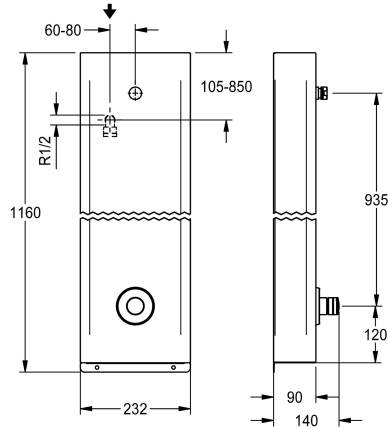

KWC F3S

Douchepaneel van chroomnikkelstaal

Modell-Linie: F3S | F3SV2012

Douches | Zelfsluitende douchekranen

KWC-No.

2030070435

NEW

F3S douchepaneel van chroomnikkelstaal voor opbouwmontage met zelfsluitende kraan DN 15 en aansluitstuk voor douchekop. Vooral geschikt voor voorzieningen met een risico op vandalisme. Hydraulisch gestuurd, voor aansluiting op voorgemengd warm of koud water vanaf de achterkant. Zelfsluitend functieel, zuigerloze constructie, automatisch sluitend, stromingstijd instelbaar. Ventielbehuizing inclusief zitting voor wisselklep, zichtbare delen van gepolijst en verchromd messing. Aansluitleiding voor apart

benodigde KWC-douchekop DN 15 met voorgemonteerde debietregelaar 9,0 l/min. Behuizing van chroomnikkelstaal, uit één stuk gesloten, inclusief veiligheidsschroeven. Aansluitslang met vergrendelbare watertoevoerregelaar en zeef.

Behuizingafmetingen 232 x 1160 x 90 mm (B x H x D)

Douchekop moet apart worden besteld.

Technical Data

Extra aansluitingen
ATT-WS-BACKFLOWPREVENTER
Circulatie
A3000 open-compatibel
Verbinding met betaalde waterafgifte met filter
Instelbare looptijd
Werkingsprincipe
voor handdouche
Hygiënespoeling
Diameter nominaal
Inlaat omvang
Vergrendelmechanisme
Materiaal behuizing
materiaalcode omhulsel
Materiaal montage
Maximale looptijd
Minimum dynamische druk
Minimale looptijd
Type menging
Totale diepte
Totale hoogte
Totale breedte

Neen
Ja
Neen
Neen
Niet mogelijk
Ja
Ja
Hydraulisch zelfsluitend
Neen
Neen
DN 15
G-1-2-A
TOP-CERAMIC
Roestvrij staal
1.4301
Messing
35 Seconden
1.5 bar
5 Seconden
Neen
90 mm
1.160 mm
235 mm