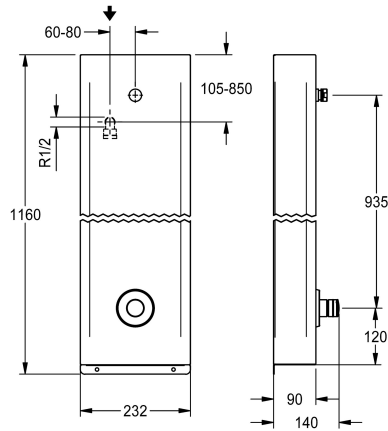

KWC F3S

Douchepaneel van chroomnikkelstaal

Modell-Linie: F3S | F3SV2012

Douches | Zelfsluitende douchekranen

KWC-No.

2030070435

NEW

F3S douchepaneel van chroomnikkelstaal voor opbouwmontage met zelfsluitende kraan DN 15 en aansluitstuk voor douchekop. Vooral geschikt voor voorzieningen met een risico op vandalisme. Hydraulisch gestuurd, voor aansluiting op voorgemengd warm of koud water vanaf de achterkant. Zelfsluitend functieel, zuigerloze constructie, automatisch sluitend, stromingstijd instelbaar. Ventielbehuizing inclusief zitting voor wisselklep, zichtbare delen van gepolijst en verchromd messing. Aansluitleiding voor apart

benodigde KWC-douchekop DN 15 met voorgemonteerde debietregelaar 9,0 l/min. Behuizing van chroomnikkelstaal, uit één stuk gesloten, inclusief veiligheidsschroeven. Aansluitslang met vergrendelbare watertoevoerregelaar en zeef.

Behuizingafmetingen 232 x 1160 x 90 mm (B x H x D)

Douchekop moet apart worden besteld.

Technical Data

Extra aansluitingen
ATT-WS-BACKFLOWPREVENTER
Circulatie
A3000 open-compatibel
Verbinding met betaalde waterafgifte met filter
Instelbare looptijd
Werkingsprincipe
voor handdouche
Hygiënespoeling
Diameter nominaal
Inlaat omvang
Vergrendelmechanisme
Materiaal behuizing
materiaalcode omhulsel
Materiaal montage
Maximale looptijd
Minimum dynamische druk
Minimale looptijd
Type menging
Totale diepte
Totale hoogte
Totale breedte

Neen
Ja
Neen
Neen
Niet mogelijk
Ja
Ja
Hydraulisch zelfsluitend
Neen
Neen
DN 15
G-1-2-A
TOP-CERAMIC
Roestvrij staal
1.4301
Messing
35 Seconds
1.5 bar
5 Seconds
Neen
90 mm
1.160 mm
235 mm

KWC F3S

Douchepaneel van chroomnikkelstaal