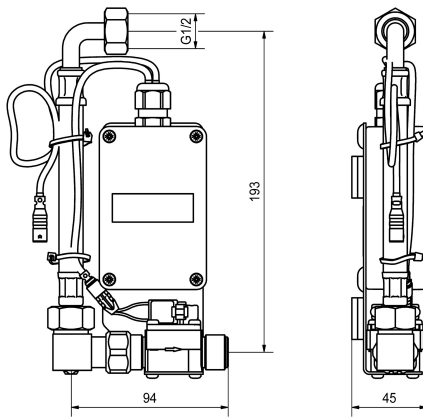

KWC F5

Smart Pisoárová jednotka pro pisoáry z chromniklové oceli

Modell-Linie: F5 | ACEF3003

Splachovací armatury | Elektronické pisoárové splachovací armatury

KWC-No.

2030070859

Smart Pisoárová jednotka pro pisoáry z ušlechtilé oceli

F5 Smart Urinal Unit k montáži za jednotlivými pisoáry z chromniklové oceli CMPX539. Vedení vody předmontované s hadicí pro připojení vody, s uzavíráním a elektromagnetickým ventilem. Řídící jednotka v uzavřeném boxu z plastu pro bezdrátovou komunikaci s pisoárovým senzorem F5 Smart. Volitelně pro bateriový provoz s lithiovou baterií 6 V (CR-P2) na jednu řídící