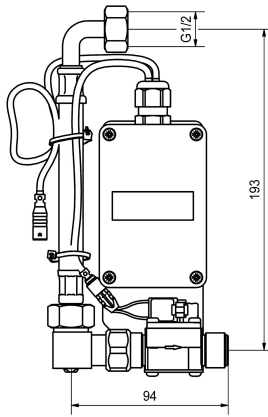

KWC F5

Smart Urinal Unit für Einzelurinal aus Edelstahl

Modell-Linie: F5 | ACEF3003

Spülarmaturen | Elektronische Urinalspülarmaturen

KWC-Nr.

2030070859

F5 Smart Urinal Unit für Einzelurinal aus Edelstahl

F5 Smart Urinal Unit zur Montage hinter Einzelurinal aus Edelstahl CMPX539. Wasserstrecke vormontiert mit Schlauch für Wasseranschluss, Absperrung und Magnetventil. Steuerungseinheit in geschlossener Kunststoffbox zur Drahtloskommunikation mit dem F5 Smart Urinal Sensor. Wahlweise für Batteriebetrieb mit 6 V

Lithium Batterie (CR-P2) je Steuerungseinheit oder separate Spannungsversorgung über Netzteil 6,75 V / 12 V DC.

Batteriefach inklusive Batterie oder Netzteil zuzüglich Verlängerungskabel muss separat bestellt werden.

Technische Daten

Füllmenge	
Mengeneinheit	
IgPosNumber	

1
Stück
63FK06B

Notwendiges Zubehör

Batteriefach

3600002063
ACEX9023

Netzteil

2030039477
ACEX9001

Verlängerungskabel 5 m (je Armatur)

2030043814
ACEX9010