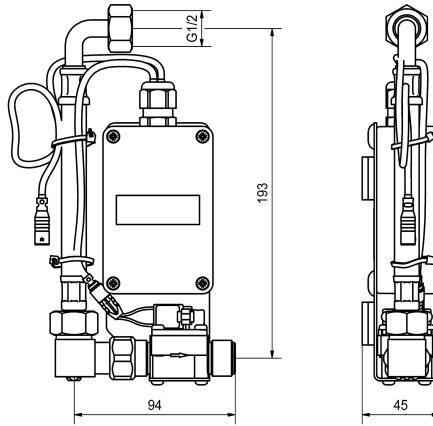

KWC F5

Smart Urinal Unit für Einzelurinal aus Edelstahl

Modell-Linie: F5 | ACEF3003 | 2030070859 | EAN/GTIN: 7612982332173
Spülarmaturen | Elektronische Urinalspülarmaturen

Artikel-Nummer

2030070859
F5 Smart Urinal Unit für Einzelurinal aus Edelstahl

F5 Smart Urinal Unit zur Montage hinter Einzelurinal aus Edelstahl CMPX539. Wasserstrecke vormontiert mit Schlauch für Wasseranschluss, Absperrung und Magnetventil. Steuerungseinheit in geschlossener Kunststoffbox zur Drahtloskommunikation mit dem F5 Smart Urinal Sensor. Wahlweise für Batteriebetrieb mit 6 V Lithium Batterie (CR-P2) je

Steuerungseinheit oder separate Spannungsversorgung über Netzteil 6,75 V / 12 V DC.

Batteriefach inklusive Batterie oder Netzteil zuzüglich Verlängerungskabel muss separat bestellt werden.

Technische Daten

Füllmenge	1
Mengeneinheit	Stück
IgPosNumber	63FK06B

Füllmenge	1
Mengeneinheit	Stück
IgPosNumber	63FK06B

Notwendiges Zubehör

Batteriefach

3600002063
ACEX9023

Netzteil

2030039477
ACEX9001

Verlängerungskabel 5 m