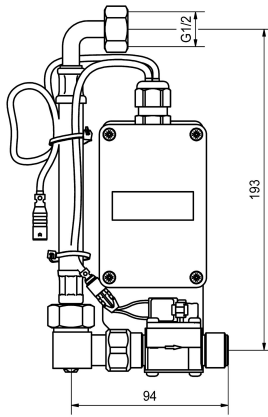

KWC F5

Smart Urinal Unit für Einzelurinal aus Edelstahl

Modell-Linie: F5 | ACEF3003

Spülarmaturen | Elektronische Urinalspülarmaturen

KWC-Nr.

2030070859

F5 Smart Urinal Unit für Einzelurinal aus Edelstahl

F5 Smart Urinal Unit zur Montage hinter Einzelurinal aus Edelstahl CMPX539. Wasserstrecke vormontiert mit Schlauch für Wasseranschluss, Absperrung und Magnetventil. Steuerungseinheit in geschlossener Kunststoffbox zur Drahtloskommunikation mit dem F5 Smart Urinal Sensor. Wahlweise für Batteriebetrieb mit 6 V

Lithium Batterie (CR-P2) je Steuerungseinheit oder separate Spannungsversorgung über Netzteil 6,75 V / 12 V DC.

Batteriefach inklusive Batterie oder Netzteil zuzüglich Verlängerungskabel muss separat bestellt werden.

Technische Daten

Füllmenge	
Mengeneinheit	
teamNumber	

1
Stück
0

Notwendiges Zubehör

Batteriefach

3600002063
ACEX9023

Netzteil

2030039477
ACEX9001

Verlängerungskabel 5 m (je Armatur)

2030043814
ACEX9010