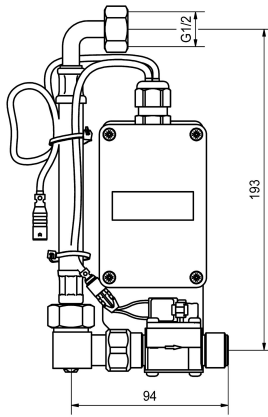

KWC F5

Smart Urinal Unit per orinatori singoli in acciaio

Modell-Linie: F5 | ACEF3003

Rubineria di flussaggio | Flussometri elettronici per orinatori

KWC-No.

2030070859

F5 Smart Orinatoio per orinatoio singolo realizzato in acciaio inox

F5 Smart Urinal Unit per l'installazione dietro ad orinatori singoli in acciaio CMPX539. Linea idrica pre-assemblata con tubo flessibile per attacco acqua, intercettazione ed elettrovalvola. Unità di comando in box chiuso in plastica per la comunicazione wireless con il F5 Smart Urinal Sensor. A scelta per funzionamento con

batteria al litio 6 V (CR-P2) per ciascuna unità di comando, o alimentatore separato tramite alimentatore 6,75 V / 12 V DC.

L'alloggiamento batteria comprensivo di batteria o l'alimentatore con cavo di prolunga vanno ordinati a parte.

Cavo di prolunga 5 m

2030043814
ACEX9010