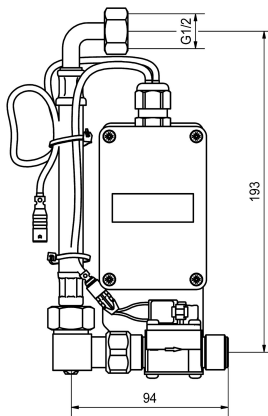

KWC F5

Smart Urinal Unit voor urinoir van chroomnikkelstaal

Modell-Linie: F5 | ACEF3003

Spoelsystemen | Elektronische urinoirspoelkranen

KWC-No.

2030070859

F5 Smart Urinal Unit voor urinoir van chroomnikkelstaal

F5 Smart Urinal Unit voor montage achter urinoir van chroomnikkelstaal CMPX539. Watergedeelte voorgemonteerd met slang voor wateraansluiting, afsluiting en magneetventiel. Besturingseenheid in gesloten kunststof behuizing voor draadloze communicatie met de F5 Smart Urinal Sensor. Keuze uit batterijvoeding met 6 V-lithiumbatterij (CR-P2) per