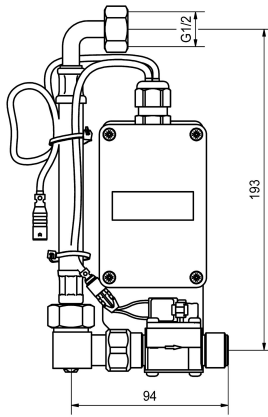

## KWC F5

Smart Urinal Unit voor urinoir van chroomnikkelstaal

**Modell-Linie: F5 | ACEF3003**

Spoelsystemen | Elektronische urinoirspoelkranen

### KWC-No.

**2030070859**

F5 Smart Urinal Unit voor urinoir van chroomnikkelstaal

F5 Smart Urinal Unit voor montage achter urinoir van chroomnikkelstaal CMPX539. Watergedeelte voorgemonteerd met slang voor wateraansluiting, afsluiting en magneetventiel. Besturingseenheid in gesloten kunststof behuizing voor draadloze communicatie met de F5 Smart Urinal Sensor. Keuze uit batterijvoeding met 6 V-lithiumbatterij (CR-P2) per