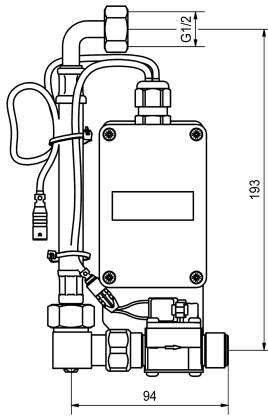

KWC F5

Smart urinal unit for single urinal made of stainless steel

Modell-Linie: F5 | ACEF3003

Spolsystem | Elektroniska urinoarspolningssystem

KWC-No.

2030070859

F5 smart urinal unit for single urinal made of stainless steel

F5 smart urinalenhet för installation bakom en enstaka urinal av CMPX539 rostfritt stål. Vattengång förmonterad med slang för vattenanslutning, låsning och magnetventil. Styrenhet i förseglad plastlåda för trådlös kommunikation med F5 smart urinalsensor. Antingen för batteridrift med 6 V litiumbatteri (CR-P2) per styrenhet