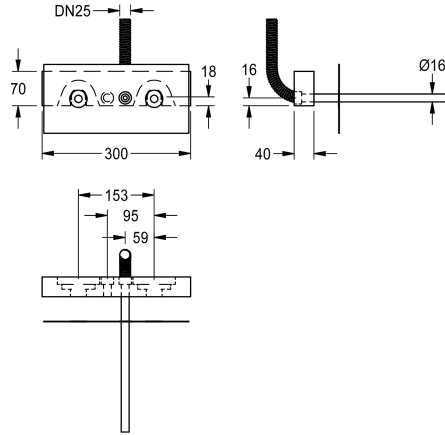

### Montážní nosník pro F5 nástěnné baterie

Modell-Linie: F5 | F5BTX002

Sprchové armatury | Sady pro hrubou stavbu pro sprchy

#### KWC-No.

**2030071303**

Montážní nosník

Montážní nosník pro nástěnné baterie F5 se samostatným elektrickým napájením. Vrstvené dřevo s voděodolným klíhem, vhodné pro použití ve vlhkém prostředí. S kabelovou průchodkou

#### Technické údaje

Použití
Bezbariérové
ATT-WS-BUILTINMODEL
Nominální průměr
Materiál
Typ směšování
Umístění elektrické přípojky
Povrchová úprava
Typ
Způsob montáže

mycí/sprchovací
Ne
BUILT-IN
DN 15
ocel
s termostatem
ze zadu
galvanizovaný
pro nástěnné baterie
spodní montáž