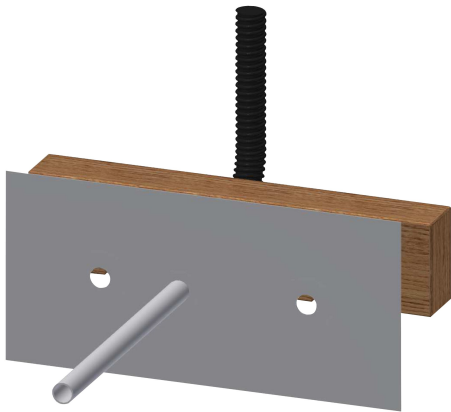

### Montážní nosník pro F5 nástěnné baterie

Modell-Linie: F5 | F5BTX002

Sprchové armatury | Sady pro hrubou stavbu pro sprchy

#### KWC-No.

**2030071303**

Montážní nosník

Montážní nosník pro nástěnné baterie F5 se samostatným elektrickým napájením. Vrstvené dřevo s voděodolným klíhem, vhodné pro použití ve vlhkém prostředí. S kabelovou průchodkou

#### Technické údaje

Použití
Bezbariérové
ATT-WS-BUILTINMODEL
Nominální průměr
Materiál
Typ směšování
Umístění elektrické přípojky
Povrchová úprava
Typ
Způsob montáže

mycí/sprchovací
Ne
BUILT-IN
DN 15
ocel
s termostatem
ze zadu
galvanizovaný
pro nástěnné baterie
spodní montáž