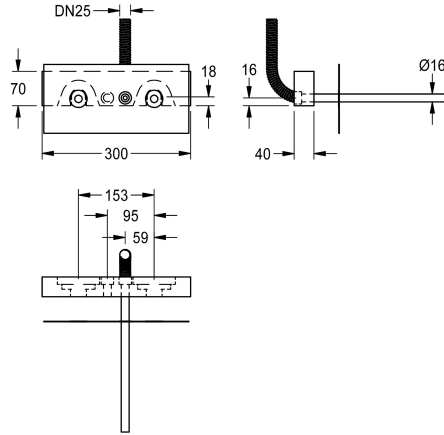

KWC F5

Montage-Traverse für F5-Wandbatterien

Modell-Linie: F5 | F5BTX002

Duscharmaturen | Rohbausets für Duscharmaturen

KWC-Nr.

2030071303

Montage-Traverse für F5-Wandbatterien

Montage-Traverse für F5-Wandbatterien mit separater Spannungsversorgung. Schichtholz mit wasserbeständigem Leim, geeignet für den Einsatz im Nassbereich. Mit Kabeldurchführung inklusive vorderseitigem Schutzrohr und rückseitigem

Schutzschlauch mit Dichtmanschette. Definierte Positionierung für bauseits zu stellende Wandscheiben G 1/2, inklusive Dehnzonenmanschetten.

Technische Daten

| |
|---------------------------------|
| Anwendung |
| Barrierefrei |
| Ausführung Einbauarmatur |
| Nennweite |
| Material |
| Art der Mischung |
| Position des Elektroanschlusses |
| Oberflächenbehandlung |
| Art |
| Art der Montage |
| teamNumber |

| |
|--------------------|
| waschen/duschen |
| nein |
| Einbauteil |
| DN 15 |
| Stahl |
| mit Thermostat |
| von hinten |
| verzinkt |
| für Wandarmaturen |
| Montage mit Träger |
| 0 |