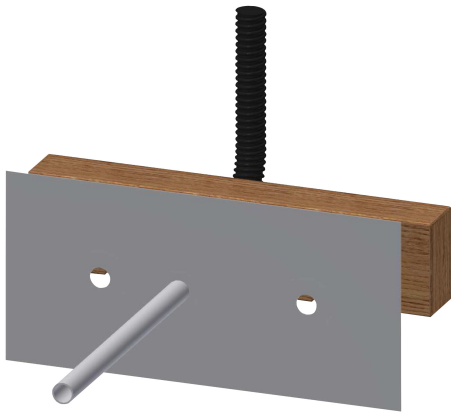

KWC F5

Montage-Traverse für F5-Wandbatterien

Modell-Linie: F5 | F5BTX002

Duscharmaturen | Rohbausets für Duscharmaturen

KWC-Nr.

2030071303

Montage-Traverse für F5-Wandbatterien

Montage-Traverse für F5-Wandbatterien mit separater Spannungsversorgung. Schichtholz mit wasserbeständigem Leim, geeignet für den Einsatz im Nassbereich. Mit Kabeldurchführung inklusive vorderseitigem Schutzrohr und rückseitigem

Schutzschlauch mit Dichtmanschette. Definierte Positionierung für bauseits zu stellende Wandscheiben G 1/2, inklusive Dehnzonenmanschetten.

Technische Daten

| |
|---------------------------------|
| Anwendung |
| Barrierefrei |
| Ausführung Einbauarmatur |
| Nennweite |
| Material |
| Art der Mischung |
| Position des Elektroanschlusses |
| Oberflächenbehandlung |
| Art |
| Art der Montage |
| teamNumber |

| |
|--------------------|
| waschen/duschen |
| nein |
| Einbauteil |
| DN 15 |
| Stahl |
| mit Thermostat |
| von hinten |
| verzinkt |
| für Wandarmaturen |
| Montage mit Träger |
| 0 |