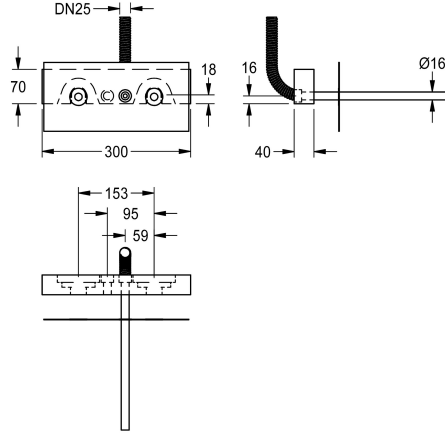

KWC F5

Asennuspalkki F5-seinähanoilte

Modell-Linie: F5 | F5BTX002

Suihkut ja suihkupaneelit | Perusasennussarjat suihkuille

KWC-No.

2030071303

Asennuspalkki F5-seinähanoilte

Asennuspalkki F5-seinähanoilte, joissa erillinen jännitteensyöttö. Vedenkestävää vaneria, sopii käyttöön kosteissa tiloissa. Kaapelliläpivienni, johon sisältyy etupuolen suojaputki ja takana

oleva suojaletku tiivistekauluksella. Merkityt asennuskohdat erikseen hankittaville G 1/2 seinälevyille. Sisältää laajennusosat.

Tekniset tiedot

Sovellus
Kaiteeton
ATT-WS-BUILTINMODEL
Nimellinen halkaisija
Materiaali
Sekoituksen tyyppi
Virtalitäntä
Pintakäsittely
Tyyppi
Asennustapa
IviCode

WASHING-SHOWERING
Ei
BUILT-IN
DN 15
Teräs
Termostaattilla
Takapuolelta
Galvanoitu
Tyhjennys hanalle
Altaapäin asennettava
0