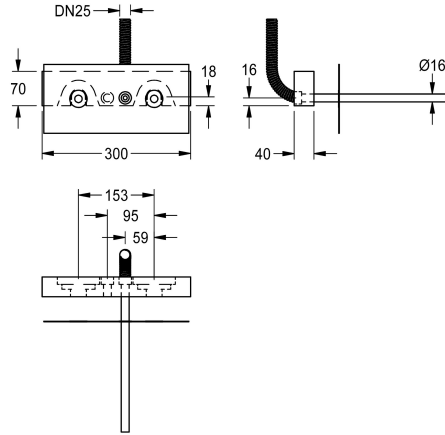

KWC F5

Montage-dwarsstang voor F5-wandkranen

Modell-Linie: F5 | F5BTX002

Douches | Ruwbouwssets voor douchekranen

KWC-No.

2030071303

Montage-dwarsstang voor F5-wandkranen

Montage-dwarsstang voor F5-wandkranen met aparte voeding. Multiplex met waterbestendige lijm, geschikt voor toepassing in natte omgevingen. Met kabeldoorvoer inclusief beschermhuls aan

de voorzijde en bescherm slang met afdichtingsmanchet aan de achterzijde. Vastgestelde positionering voor bouwsets op massieve muur G 1/2, inclusief manchetten.

Technical Data

Toepassing

WASHING-SHOWERING

Barrièrevrij

Neen

ATT-WS-BUILTINMODEL

BUILT-IN

Diameter nominaal

DN 15

Materiaal

Staal