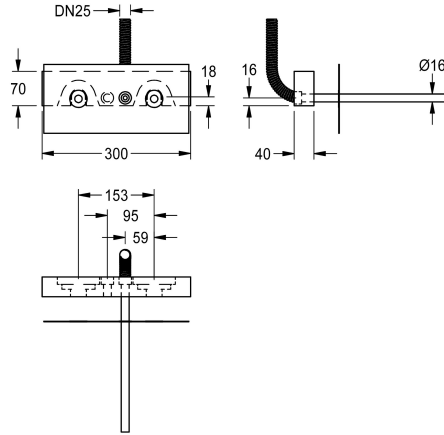

KWC F5

Montage-dwarsstang voor F5-wandkranen

Modell-Linie: F5 | F5BTX002

Douches | Ruwbouwssets voor douchekranen

KWC-No.

2030071303

Montage-dwarsstang voor F5-wandkranen

Montage-dwarsstang voor F5-wandkranen met aparte voeding. Multiplex met waterbestendige lijm, geschikt voor toepassing in natte omgevingen. Met kabeldoorvoer inclusief beschermhuls aan

de voorzijde en bescherm slang met afdichtingsmanchet aan de achterzijde. Vastgestelde positionering voor bouwssets op massieve muur G 1/2, inclusief manchetten.

Technical Data

Toepassing
Barrièrevrij
ATT-WS-BUILTINMODEL
Diameter nominaal
Materiaal
Type menging
Spanningsaansluiting
Oppervlaktebehandeling
Type
Type montage

WASHING-SHOWERING
Neen
BUILT-IN
DN 15
Staal
Met thermostaat
Van achterzijde
GALVANIZED
Voor wandkranen
UNDERMOUNTING