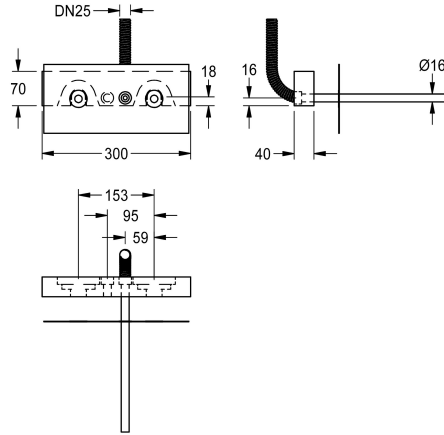

### Trawersa montażowa do baterii ściennych F5

Modell-Linie: F5 | F5BTX002

Armatura natryskowa | Zestawy podtynkowe do natrysków

#### KWC-No.

**2030071303**

Trawersa montażowa do baterii ściennych F5

Trawersa montażowa do baterii podtynkowych F5 z zasilaniem centralnym. Drewniana płyta wielowarstwowa z wodoodpornym klejem, przeznaczona do zastosowania w pomieszczeniach sanitarnych. Z przepustem kablowym, rurką ochronną z przodu i

peszelem z mankietem uszczelniającym z tyłu. Stała pozycja przyłączy ściennych G 1/2 (nie znajdują się w komplecie), z mankietami uszczelniającymi.

#### Dane techniczne

Zastosowanie
Bez barier
ATT-WS-BUILTINMODEL
Średnica nominalna
Materiał
Sposób mieszania
Umiejscowienie zasilania w energię elektryczną
Obróbka powierzchniowa
Rodzaj
Rodzaj montażu