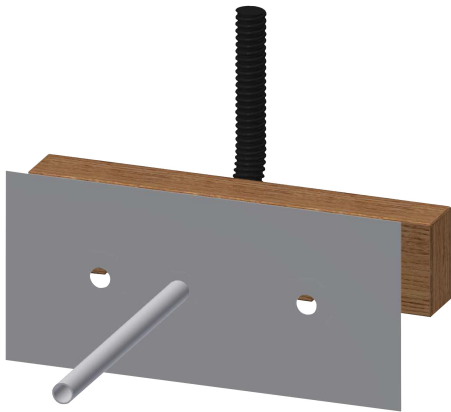

## KWC F5

### Trawersa montażowa do baterii ściennych F5

Modell-Linie: F5 | F5BTX002

Armatura natryskowa | Zestawy podtynkowe do natrysków

#### KWC-No.

**2030071303**

Trawersa montażowa do baterii ściennych F5

Trawersa montażowa do baterii podtynkowych F5 z zasilaniem centralnym. Drewniana płyta wielowarstwowa z wodoodpornym klejem, przeznaczona do zastosowania w pomieszczeniach sanitarnych. Z przepustem kablowym, rurką ochronną z przodu i

peszelem z mankietem uszczelniającym z tyłu. Stała pozycja przyłączy ściennych G 1/2 (nie znajdują się w komplecie), z mankietami uszczelniającymi.