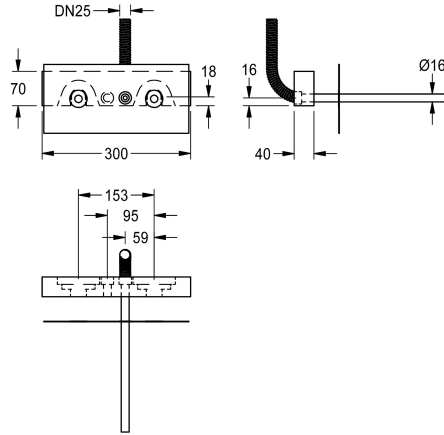

KWC F5

Mounting bar for F5 wall-mounted mixers

Modell-Linie: F5 | F5BTX002

Duschar | Grundläggande installationssatser för duschar

KWC-No.

2030071303

Mounting bar for F5 wall-mounted mixers

Monteringsstång för F5 väggmonterade blandare med separat strömförsörjning. Plywood med vattenbeständigt lim, lämplig för användning i våtutrymmen. Med kabelgenomföring inklusive

skyddsror på framsidan och skyddsslång på baksidan med tätningskrage. Definierad placering för G 1/2 väggplåtar som ska tillhandahållas på plats, inklusive expansionshylsor.

Technical Data

användning

WASHING-SHOWERING

Barriär avgift

Nej

ATT-WS-BUILTINMODEL

BUILT-IN

Nominell diameter

DN 15

Material

Stål