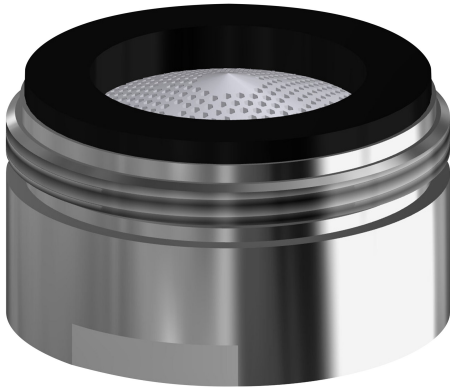

KWC Aerator

Modell-Linie: SPARE-PARTS-GENER. | ASXX1042
Příslušenství a funkční díly | Příslušenství Umyvadlové armatury

KWC-No.

2030071309

Regulátor laminárního proudění, 10 ks v balení.
(V kombinaci s nástěnnými bateriemi F4 odpadá funkce samovyprazdňování vývodu.)

Aerator with laminar stream and integrated flow regulator, 8.0 l/min, with male thread M24x1, packing unit 10 pieces.

If assembled to F4 wall-mounted mixers the funktion of the self-emptying spout is obsolete.

Technické údaje

Celková hloubka

26 mm

Celková výška

13 mm

Celková šířka

26 mm

Množství