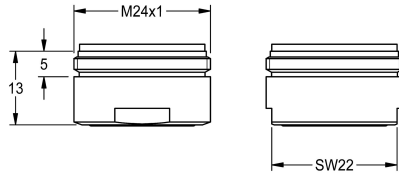

KWC Aerator

Modell-Linie: SPARE-PARTS-GENER. | ASXX1042
Příslušenství a funkční díly | Příslušenství Umyvadlové armatury

KWC-No.

2030071309

Regulátor laminárního proudění, 10 ks v balení.
(V kombinaci s nástěnnými bateriemi F4 odpadá funkce samovyprazdňování vývodu.)

Aerator with laminar stream and integrated flow regulator, 8.0 l/min, with male thread M24x1, packing unit 10 pieces.

If assembled to F4 wall-mounted mixers the funktion of the self-emptying spout is obsolete.

Technické údaje

Celková hloubka

26 mm

Celková výška

13 mm

Celková šířka

26 mm

Množství