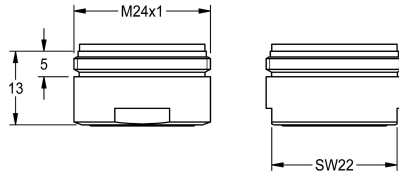

KWC Laminarstrahlregler

Modell-Linie: SPARE-PARTS-GENER. | ASXX1042
Zubehör und Funktionsteile | Ersatzteile Armaturen

KWC-Nr.

2030071309

Laminarstrahlregler, Verpackungseinheit 10 Stück.
(In Kombination mit F4-Wandbatterien entfällt die Funktion des selbstentleerenden Auslaufs.)

Laminarstrahlregler mit integriertem Durchflussmengenregler, 8,0 l/min, mit Außengewinde M24x1, Inhalt 10 Stück.

In Kombination mit F4-Wandbatterien entfällt die Funktion des selbstentleerenden Auslaufs.

Technische Daten

Gesamttiefe	26 mm
Gesamthöhe	13 mm
Gesamtbreite	26 mm
Füllmenge	10
Mengeneinheit	Stücke
teamNumber	0