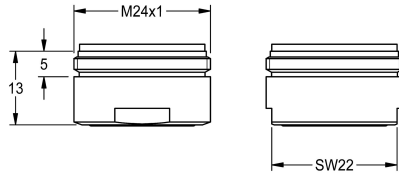

KWC Aerator

Modell-Linie: SPARE-PARTS-GENER. | ASXX1042
Varaosat | Varaosat hanat

KWC-No.

2030071309

Aerator, packing unit 10 pieces.
(If assembled to F4 wall-mounted mixers the funktion of the self-emptying spout is obsolete.)

Aerator with laminar stream and integrated flow regulator, 8.0 l/min, with male thread M24x1, packing unit 10 pieces.

If assembled to F4 wall-mounted mixers the funktion of the self-emptying spout is obsolete.

Tekniset tiedot

Kokonaissyvyys	26 mm
Kokonais korkeus	13 mm
Kokonaisleveys	26 mm
Täyttömäärä	10
Määrä mittayksikkö	Kappaleita
lviCode	0

26 mm
13 mm
26 mm
10
Kappaleita
0