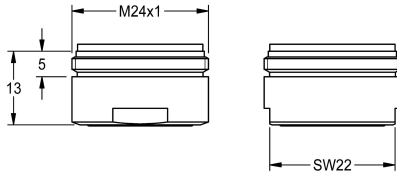

KWC

Mousseur à jet laminaire

Modell-Linie: SPARE-PARTS-GENER. | ASXX1042
Pièces de rechange | Pièces de rechange robinetterie

KWC-No.

2030071309

Mousseur à jet laminaire, unité d'emballage 10 pièces.
(En cas d'assemblage avec des mitigeurs muraux F4, la fonction du bec à vidange automatique est obsolète.)

Régulateur de jet laminaire avec régulateur de débit intégré, 8,0 l/min, avec filetage extérieur M24x1, contenu 10 pièces.

En combinaison avec les robinets muraux F4, la fonction du bec auto-vidangeable est supprimée.

Données techniques

Profondeur totale	26 mm
Hauteur totale	13 mm
Largeur totale	26 mm
Unité de remplissage	10
Unité de mesure	Pièces

Profondeur totale	26 mm
Hauteur totale	13 mm
Largeur totale	26 mm
Unité de remplissage	10
Unité de mesure	Pièces