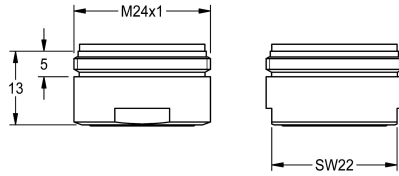

KWC

Laminaire straalregelaar

Modell-Linie: SPARE-PARTS-GENER. | ASXX1042
Reserve onderdelen | Reserve-onderdelen kranen

KWC-No.

2030071309

Laminaire straalregelaar, verpakkingseenheid 10 stuks.
(In combinatie met F4 wandkranen is de zelflozende afvoer niet meer van toepassing.)

Aerator with laminar stream and integrated flow regulator, 8.0 l/min, with male thread M24x1, packing unit 10 pieces.

If assembled to F4 wall-mounted mixers the funktion of the self-emptying spout is obsolete.

Technical Data

Totale diepte	26 mm
Totale hoogte	13 mm
Totale breedte	26 mm
Vulhoeveelheid	10
Hoeveelheid meeteenheid	Stuk

26 mm
13 mm
26 mm
10
Stuk