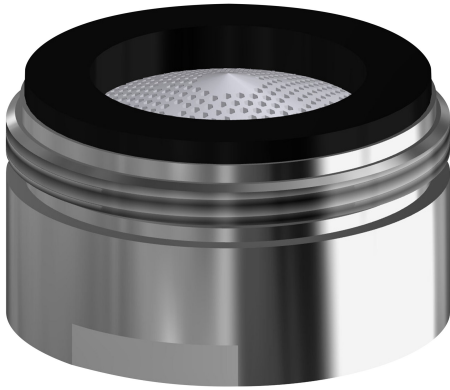

KWC Aerator

Modell-Linie: SPARE-PARTS-GENER. | ASXX1042

Aksesoria i elementy funkcyjne | Części zamienne do armatur umywalkowych

KWC-No.

2030071309

Regulator strumienia laminarnego, opakowanie zbiorcze 10 szt.
(Brak funkcji samoopróżniania wylewki przy zastosowaniu regulatora w bateriach ściennych F4).

Aerator with laminar stream and integrated flow regulator, 8.0 l/min,
with male thread M24x1, packing unit 10 pieces.

If assembled to F4 wall-mounted mixers the funktion of the self-
emptying spout is obsolete.

Dane techniczne

Łączna głębokość

26 mm

Łączna wysokość

13 mm

Łączna szerokość

26 mm

Pojemność