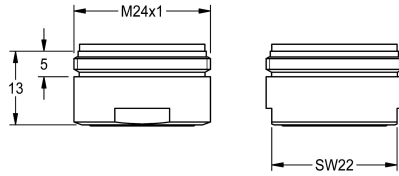

KWC Aerator

Modell-Linie: SPARE-PARTS-GENER. | ASXX1042

Aksesoria i elementy funkcyjne | Części zamienne do armatur umywalkowych

KWC-No.

2030071309

Regulator strumienia laminarnego, opakowanie zbiorcze 10 szt.
(Brak funkcji samoopróżniania wylewki przy zastosowaniu regulatora w bateriach ściennych F4).

Aerator with laminar stream and integrated flow regulator, 8.0 l/min,
with male thread M24x1, packing unit 10 pieces.

If assembled to F4 wall-mounted mixers the funktion of the self-
emptying spout is obsolete.

Dane techniczne

Łączna głębokość

26 mm

Łączna wysokość

13 mm

Łączna szerokość

26 mm

Pojemność