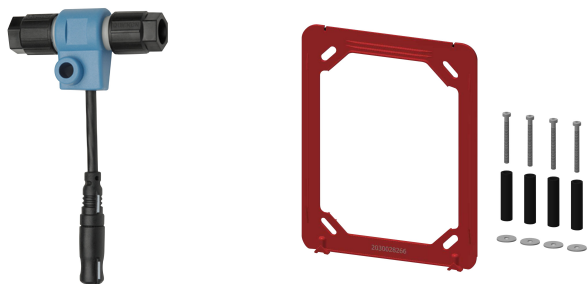

KWC F5E-Therm - A3000 open Elektronická termostatická podomítková baterie

Modell-Linie: F5E | F5ET2040

Sprchové armatury | Elektronicky řízené sprchy

Elektronický T-rozdělovač

2000100853
ZAQUA075

Nosný rámeček

2030045472
ASXX9004