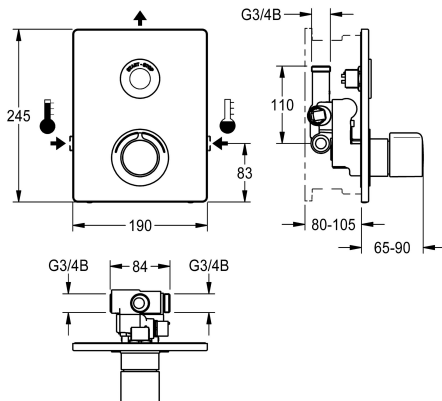

KWC F5E-Therm - A3000 open Elektronická termostatická podomítková baterie

Modell-Linie: F5E | F5ET2040

Sprchové armatury | Elektronicky řízené sprchy

KWC-No.

2030071563

F5E-Therm - A3000 open Termostatická baterie DN 15 jako dokončovací sada k podomítkové montáži do sady pro hrubou stavbu, pro sprchy. S elektronickým řízením, k připojení na teplou a studenou vodu. Funkční blok s integrovanou kartuší s elektromagnetickým ventilem, termostatem a dvěma kartušemi s obtokovým elektromagnetickým ventilem k provádění samostatného proplachování vedení studené vody a termické dezinfekce řízené programem a k oddělenému odebírání vzorků studené nebo teplé vody. Termostat s kovovou rukojetí s nastavitelným teplotním dorazem a pojistkou proti přetočení, s možností ručně prováděné termické dezinfekce. Celokovové

provedení, viditelné díly leštěné chromované. S rámem s profilovým těsněním, krycí deskou z ušlechtilé oceli 190 x 245 mm se skrytým šroubovým upevněním včetně dotykového senzoru s řídicí elektronikou, funkcí start/stop, rozetou, vodotěsným elektronickým modulem a elektronickým T-rozdělovačem pro připojení systémového kabelu, zábranou zpětného toku a sítky. Nastavitelnost hloubky 25 mm. Aktivované hygienické proplachování 24 hodin po poslední aktivaci. Externí řízení, jako nastavení armatury, vypínání kvůli čištění, ukládání statistických údajů a komunikace pomocí funkční řídicí jednotky ECC2, 24 V DC.

Technické údaje

Dodatečná spojení	Ne
ATT-WS-BACKFLOWPREVENTER	ano
ATT-WS-BUILTINMODEL	FINISHING
Výpočet průtoku studené vody	0.15 l/s
Výpočet průtoku teplé vody	0.15 l/s
Cirkulace	Ne
A3000 open-kompatibilní	ano
Připojení s placeným zásobníkem vody	jednoduché
Výška krycí desky	245 mm
Šířka krycí desky	190 mm
Nastavené automatické hygienické proplachování	24 hodin po posledním použití
Nastavená doba průtoku	30 Sekundy
s filtrem	ano
Nastavitelná doba průtoku	ano
Ovládní	electronically self-closing
pro ruční sprchu	Ne
ATT-WS-HYGIENE-FLUSH	ano
Nominální průměr	DN 15
Velikost přívodní trubky	G 3/4 B
Uzamykací mechanismus	TOP-NONCERAMIC
Materiál pouzdra/krytu	ušlechtilá ocel
Materiál armatury	mosaz

Ne
ano
FINISHING
0.15 l/s
0.15 l/s
Ne
ano
jednoduché
245 mm
190 mm
24 hodin po posledním použití
30 Sekundy
ano
ano
electronically self-closing
Ne
ano
DN 15
G 3/4 B
TOP-NONCERAMIC
ušlechtilá ocel
mosaz