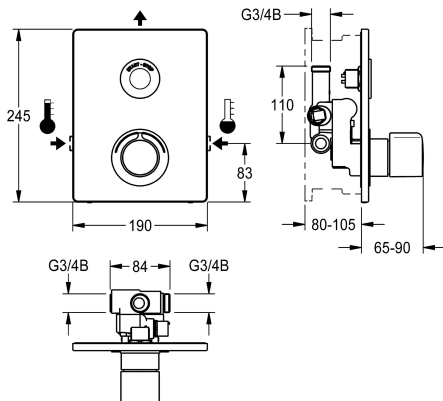

KWC F5E-Therm - A3000 open Elektronik-Thermost-Einbaubatterie

Modell-Linie: F5E | F5ET2040

Duscharmaturen | Elektronisch gesteuerte Duschen

KWC-Nr.

2030071563

F5E-Therm - A3000 open Thermostatbatterie DN 15 als Fertigbauset zur Wandeinbaumontage im Rohbauset, für Duschanlagen. Elektronisch gesteuert, zum Anschluss an Warm- und Kaltwasser. Funktionsblock mit integrierter Magnetventilkartusche, Thermostat und zwei Bypass-Magnetventilkartuschen zur separaten Spülung der Kaltwasserleitung und Durchführung einer programmgesteuerten thermischen Desinfektion sowie zur getrennten Probenahme von Kalt- oder Warmwasser. Thermostat mit Metallgriff mit einstellbarem und verdrehbarem Temperaturschlag und Möglichkeit zur Durchführung einer manuellen thermischen

Desinfektion. Ganzmetallausführung, sichtbare Teile poliert verchromt. Mit Halterahmen mit Profildichtung, Edelstahlabdeckplatte 190 x 245 mm mit verdeckter Schraubbefestigung inklusive Tast-Sensor mit Steuerelektronik, Start/Stopp-Funktion, Rosette, wasserdichtem Elektronikmodul und Elektro-T-Verteiler zum Anschluss an Systemkabel, Rückflussverhinderer und Sieben. Tiefenverstellbarkeit 25 mm. Aktivierte Hygienespülung 24 Stunden nach letzter Betätigung. Externe Steuerung, wie Armatureneinstellung, Reinigungsabschaltung, Speicherung von Statistikdaten und Kommunikation über ECC2 Funktionscontroller, 24 V DC.

Technische Daten

zusätzliche Verbindungen	nein
mit Rückflussverhinderer	ja
Ausführung Einbauarmlatur	F-Set
Berechnungsdurchfluss Kaltwass	0,15 l/s
Berechnungsdurchfluss Warmwass	0,15 l/s
Zirkulation	nein
A3000 open-kompatibel	ja
Anschluss an Münzkontaktgeber	Einfach- / Mehrfachmünzkontakt
Höhe der Abdeckplatte	245 mm
Breite der Abdeckplatte	190 mm
Voreinstellung Hygienespülung	24 Stunden nach der letzten Betätigung
Voreinstellung Fließzeit	30 Sekunden
mit Filter	ja
einstellbare Fließzeit	ja
Funktionsprinzip	elektronisch selbstschließend
für Handdusche	nein
Hygienespülung	ja
Nennweite	DN 15
Anschlussgröße	G 3/4 B
Schließmechanismus	Oberteil nicht keramisch
Material Gehäuse	Edelstahl
Material Armatur	Messing

nein
ja
F-Set
0,15 l/s
0,15 l/s
nein
ja
Einfach- / Mehrfachmünzkontakt
245 mm
190 mm
24 Stunden nach der letzten Betätigung
30 Sekunden
ja
ja
elektronisch selbstschließend
nein
ja
DN 15
G 3/4 B
Oberteil nicht keramisch
Edelstahl
Messing