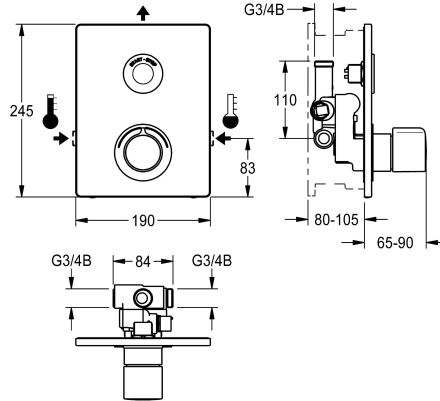

KWC F5E-Therm - A3000 open Elektronik-Thermost-Einbaubatterie

Modell-Linie: F5E | F5ET2040

Duscharmaturen | Elektronisch gesteuerte Duschen

KWC-Nr.

2030071563

F5E-Therm - A3000 open Thermostatbatterie DN 15 als Fertigbauset zur Wandeinbaumontage im Rohbauset, für Duschanlagen. Elektronisch gesteuert, zum Anschluss an Warm- und Kaltwasser. Funktionsblock mit integrierter Magnetventilkartusche, Thermostat und zwei Bypass-Magnetventilkartuschen zur separaten Spülung der Kaltwasserleitung und Durchführung einer programmgesteuerten thermischen Desinfektion sowie zur getrennten Probenahme von Kalt- oder Warmwasser. Thermostat mit Metallgriff mit einstellbarem und verdrehbarem Temperaturschlag und Möglichkeit zur Durchführung einer manuellen thermischen

Desinfektion. Ganzmetallausführung, sichtbare Teile poliert verchromt. Mit Halterahmen mit Profildichtung, Edelstahlabdeckplatte 190 x 245 mm mit verdeckter Schraubbefestigung inklusive Tast-Sensor mit Steuerelektronik, Start/Stop-Funktion, Rosette, wasserdichtem Elektronikmodul und Elektro-T-Verteiler zum Anschluss an Systemkabel, Rückflussverhinderer und Sieben. Tiefenverstellbarkeit 25 mm. Aktivierte Hygienespülung 24 Stunden nach letzter Betätigung. Externe Steuerung, wie Armatureneinstellung, Reinigungsabschaltung, Speicherung von Statistikdaten und Kommunikation über ECC2 Funktionscontroller, 24 V DC.

Technische Daten

Zusätzliche Verbindungen	nein
mit Rückflussverhinderer	ja
Ausführung Einbauaromatik	F-Set
Berechnungsdurchfluss Trinkwasser	0,15 l/s
Berechnungsdurchfluss Warmwasser	0,15 l/s
Zirkulation	nein
A3000 open-kompatibel	ja
Anschluss an Münzkontaktgeber	Einfach- / Mehrfachmünzkontakt
Höhe der Abdeckplatte	245 mm
Breite der Abdeckplatte	190 mm
Voreinstellung Hygienespülung	24 Stunden nach der letzten Betätigung
Voreinstellung Fließzeit	30 Sekunden
mit Filter	ja
Einstellbare Fließzeit	ja
Funktionsprinzip	elektronisch selbstschließend
für Handdusche	nein
Hygienespülung	ja
Nennweite	DN 15
Anschlussgröße	G 3/4 B
Schließmechanismus	Oberteil nicht keramisch
Material Gehäuse	Edelstahl
Material Armatur	Messing

nein
ja
F-Set
0,15 l/s
0,15 l/s
nein
ja
Einfach- / Mehrfachmünzkontakt
245 mm
190 mm
24 Stunden nach der letzten Betätigung
30 Sekunden
ja
ja
elektronisch selbstschließend
nein
ja
DN 15
G 3/4 B
Oberteil nicht keramisch
Edelstahl
Messing